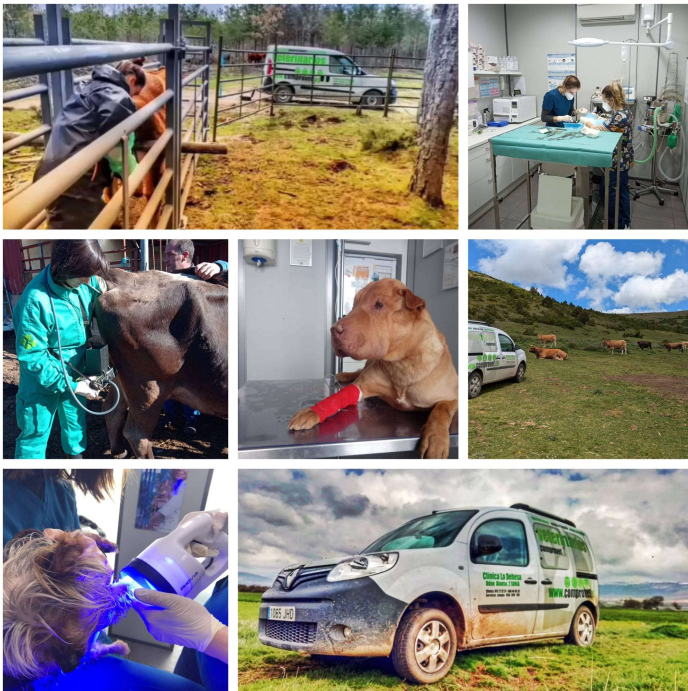

## Clínica Veterinaria La Dehesa · Comprovet Veterinaria Integral

Si eres veterinario/a y te gustaría trabajar en un **equipo real, con buen ambiente, aprendizaje constante y un proyecto sólido**, esta oportunidad puede ser para ti.

En **Comprovet Veterinaria Integral** llevamos más de **20 años ofreciendo servicios veterinarios en Soria**, combinando **clínica de pequeños animales y veterinaria rural**. Somos un equipo joven, dinámico y muy implicado con la profesión.

## Dos perfiles posibles = dos opciones a elegir

 **Veterinario de Pequeños Animales:** Trabajo en **Clínica Veterinaria La Dehesa**, una clínica moderna y céntrica en Soria capital con un equipo muy cohesionado y gran volumen de casos.

 **Veterinario Mixto (clínica + campo):** Trabajo combinado en **Clínica Veterinaria La Dehesa y campo** con rumiantes principalmente, con gran variedad de casos y aprendizaje práctico.